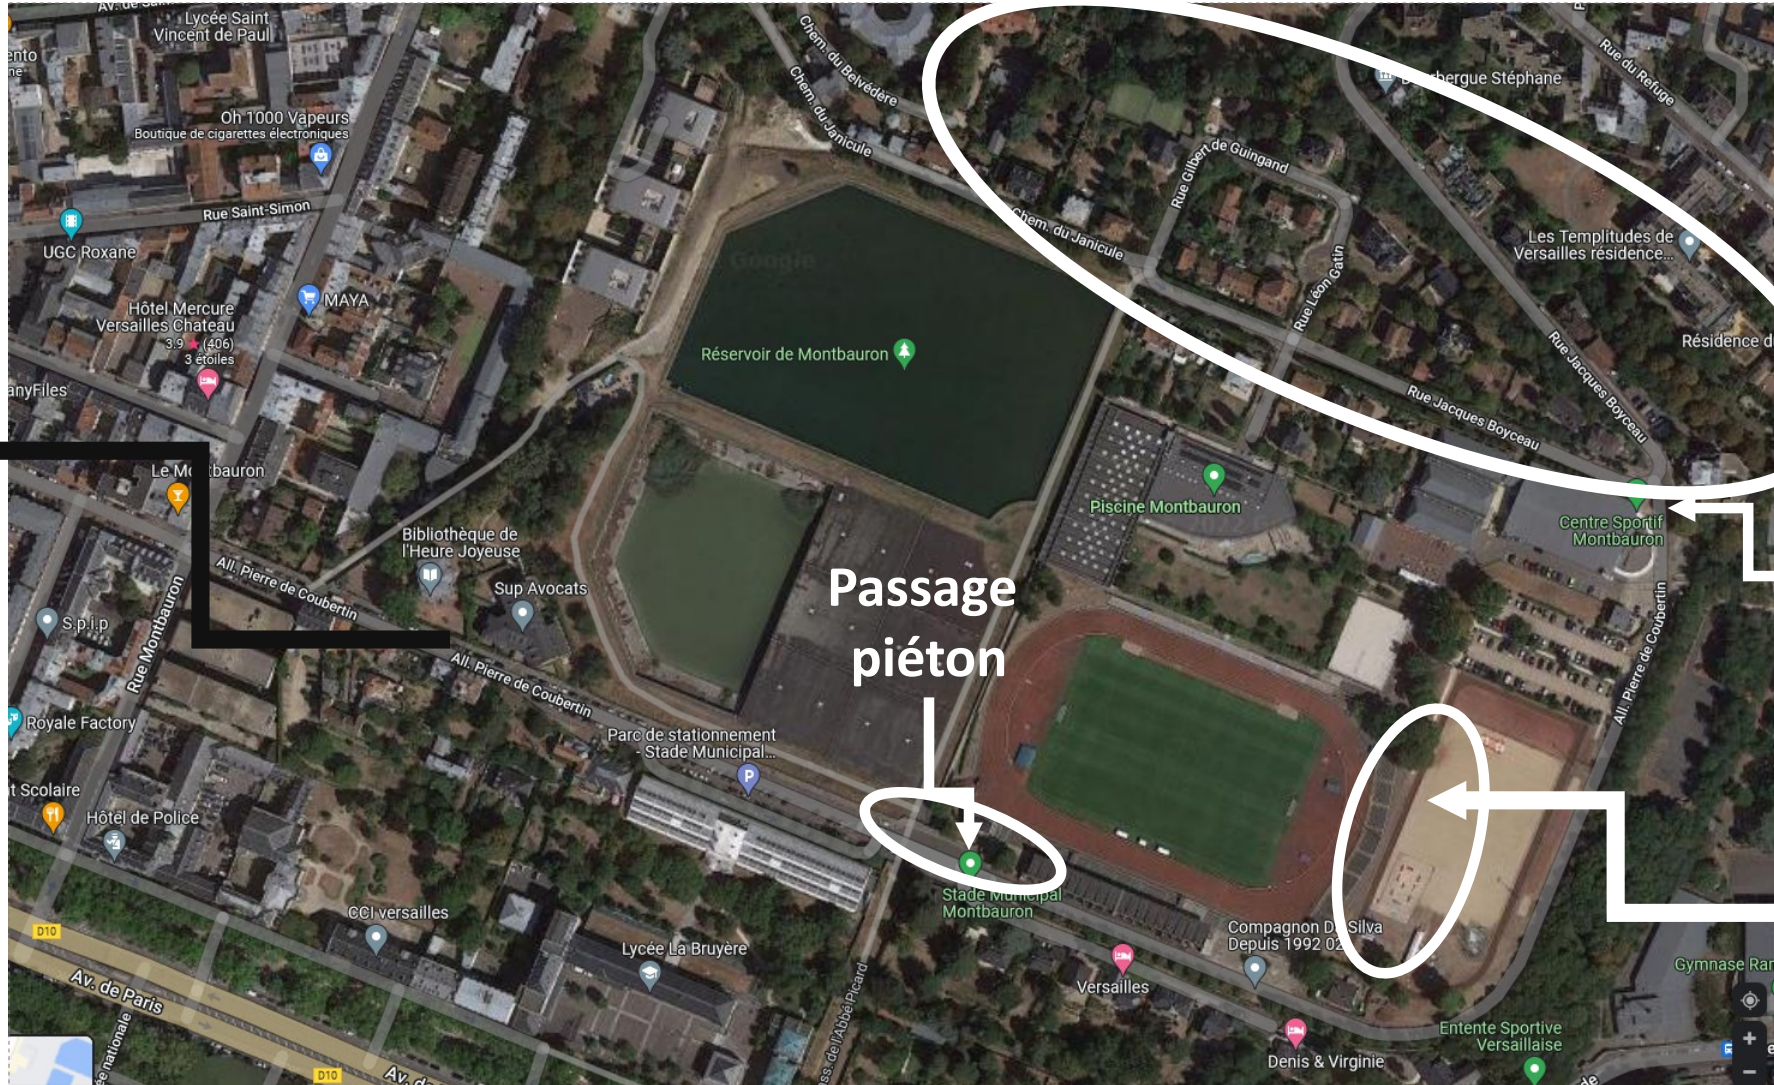

Vers la place d'Armes devant le Château (15 min à pied entre les 2 sites ayant des télescopes)

Extinction des lumières de 4 rues et du stade Montbaoron (interdites à la circulation sauf aux riverains de 20h30 à 23h)

Accès principal au stade

Télescopes pour le Jour de la nuit du 15/10/2022