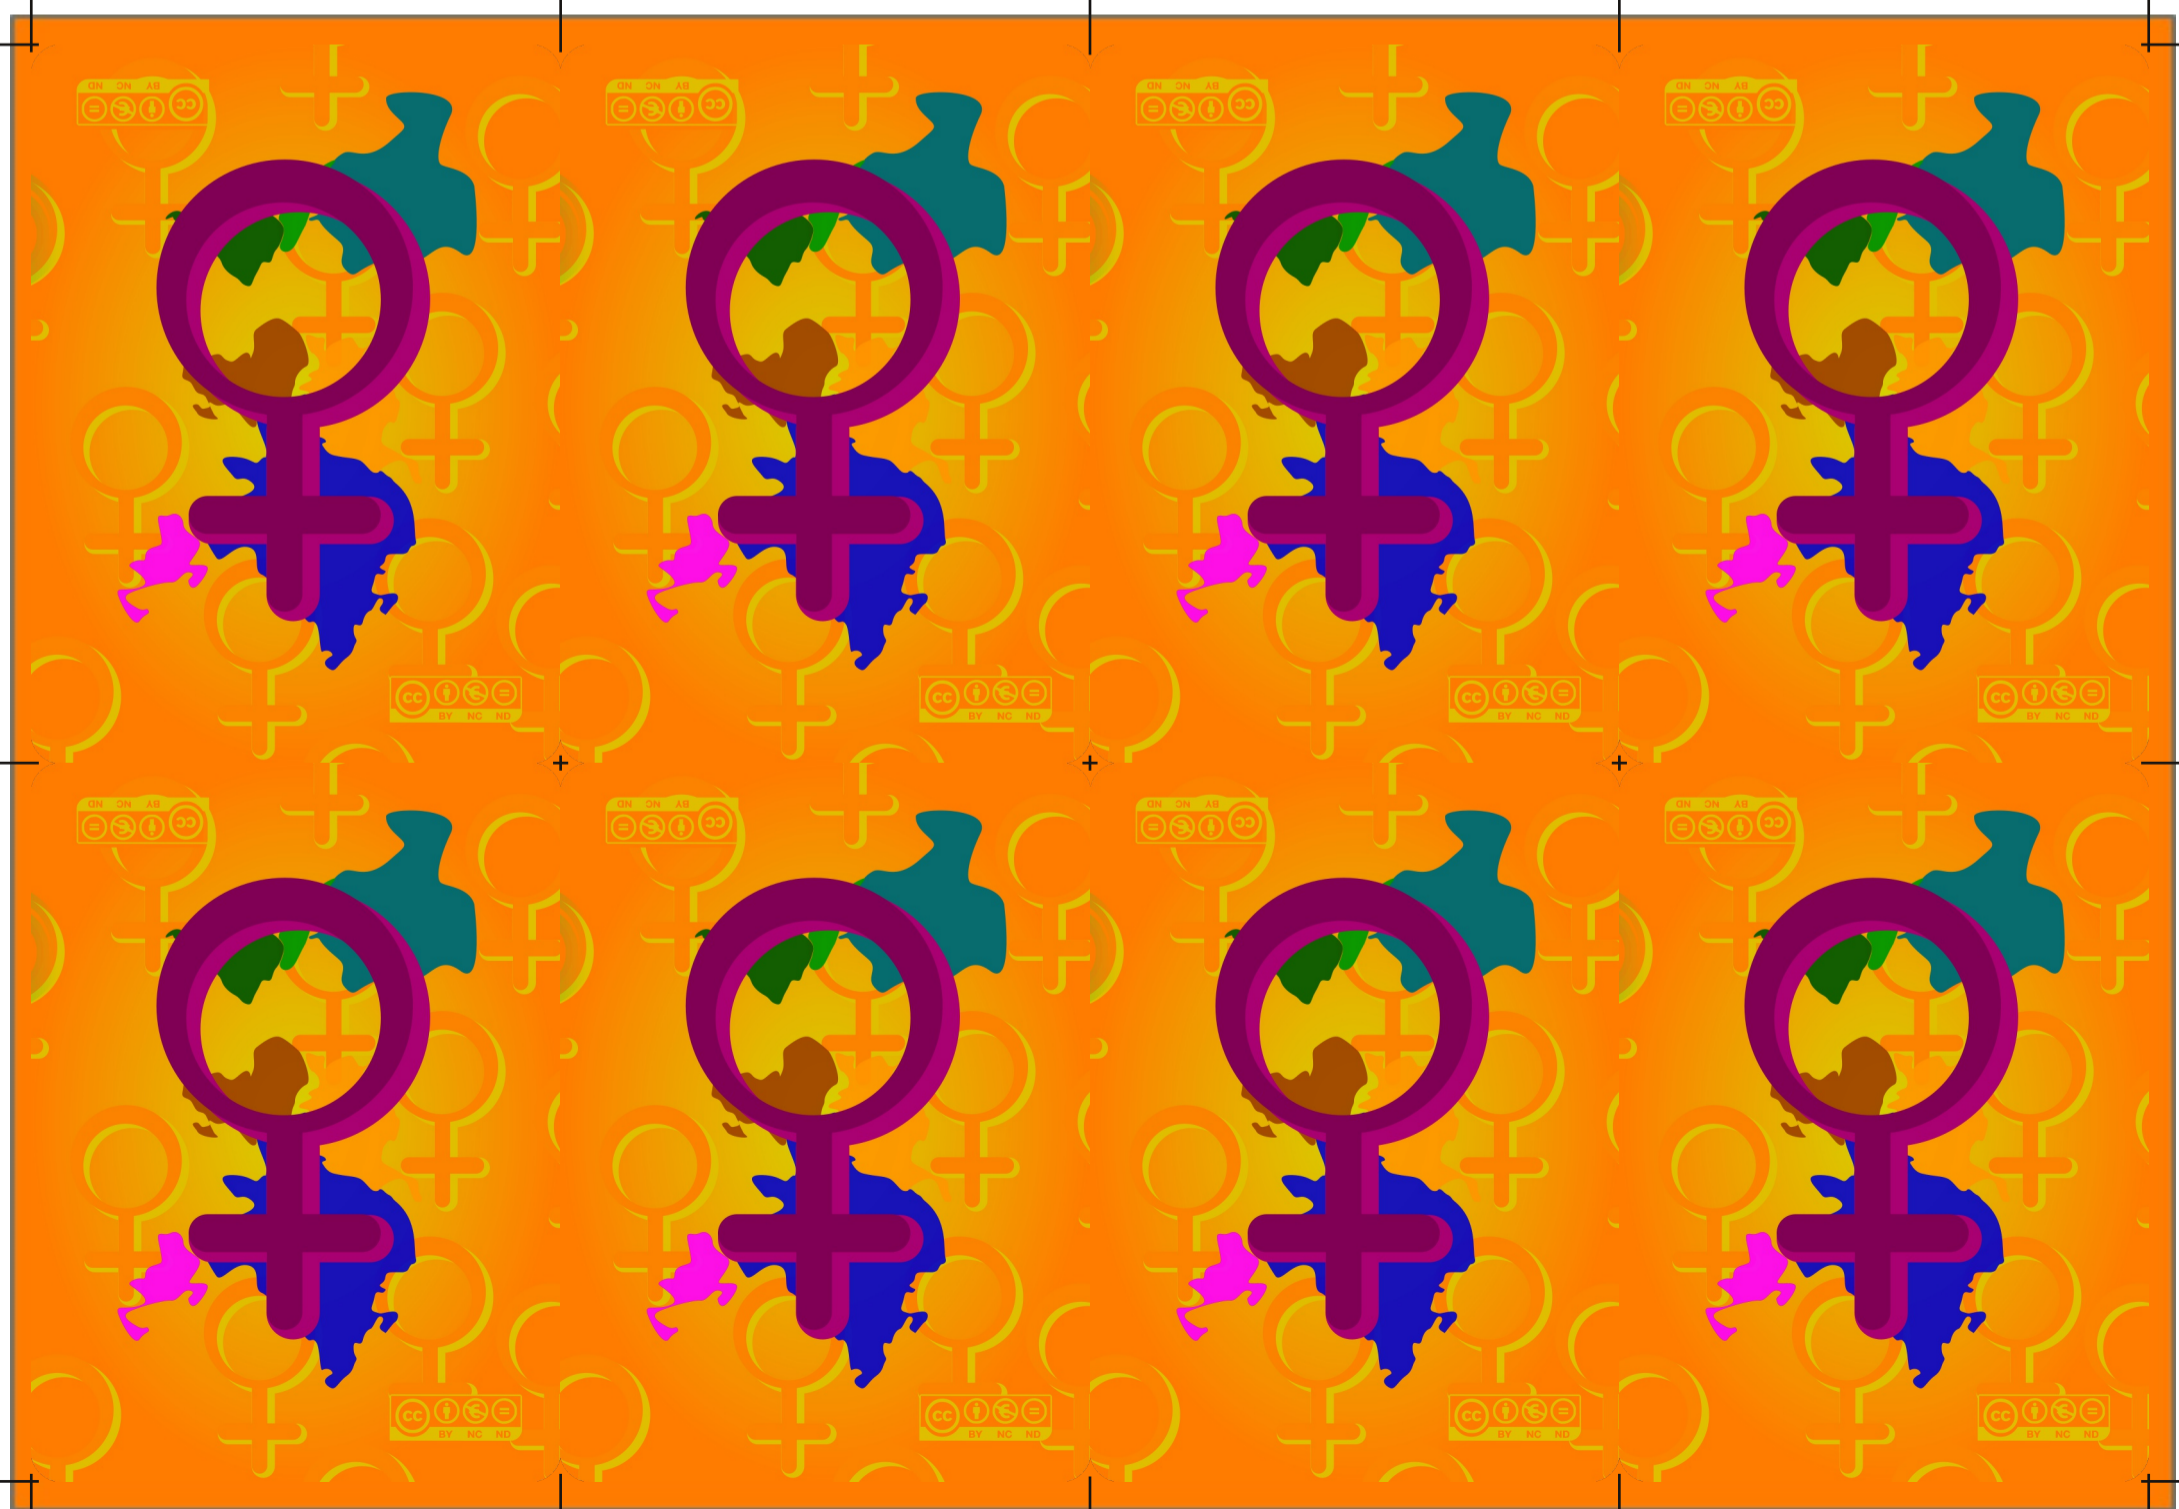

Frida Kahlo

Amelia Earhart

Kimberle Crenshaw

Katsi Cook